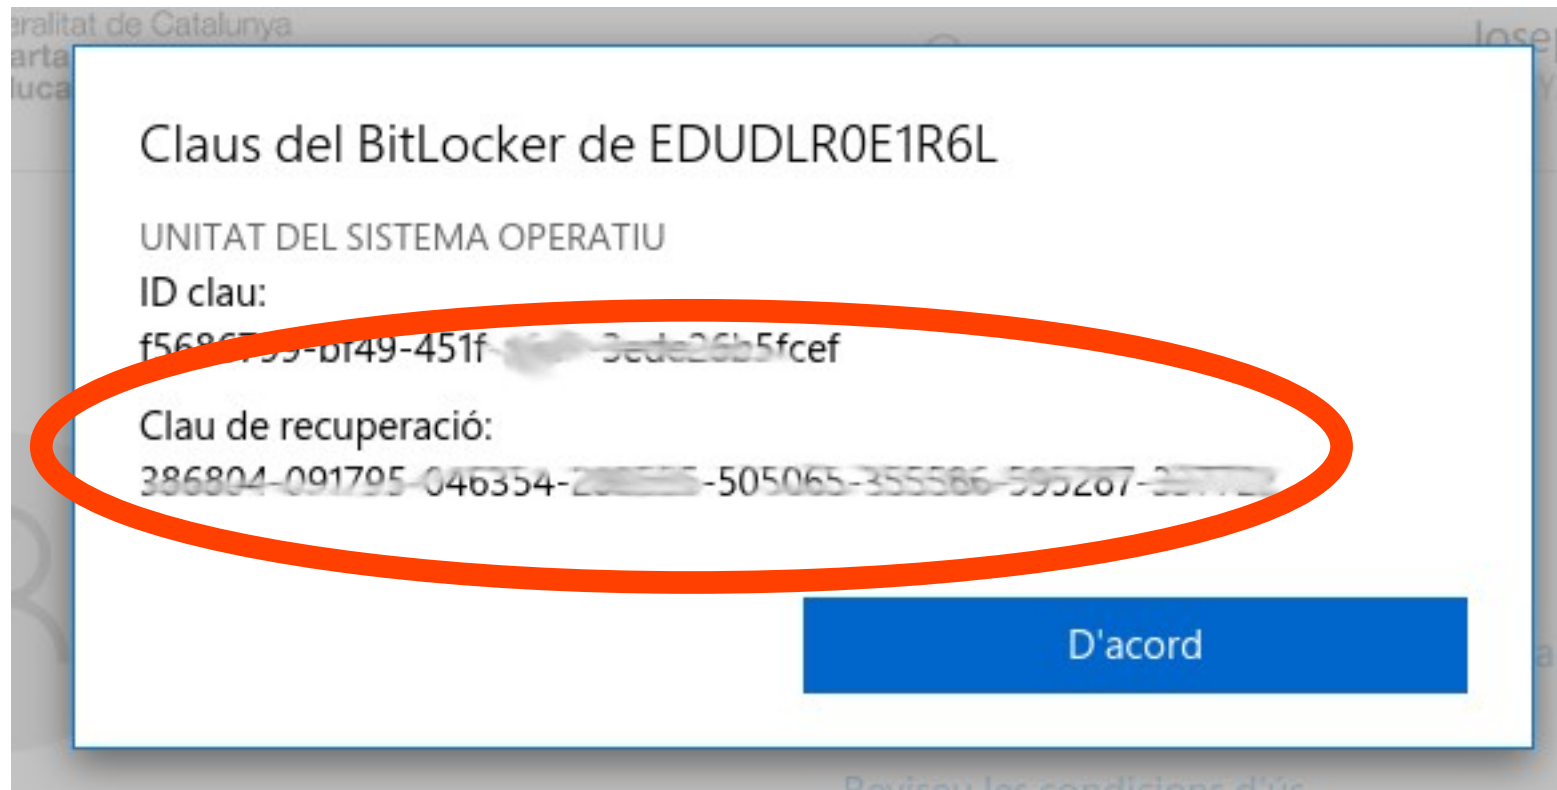

Recuperar BitLocker

- Ens surt una pantalla amb la clau que hem d'inserir al nostre portàtil